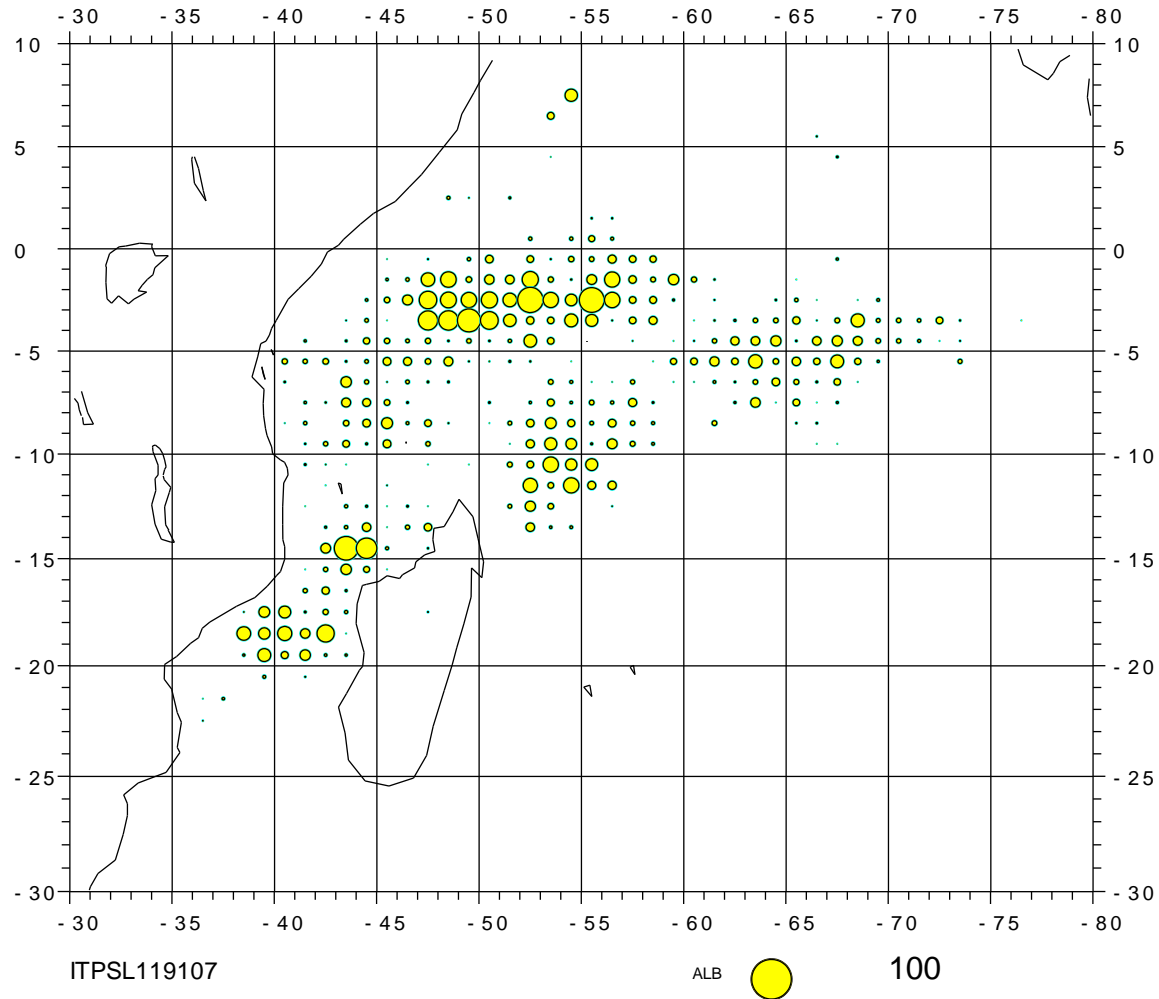

## 2007

## 2002-2006

# Average catches 1991-2007