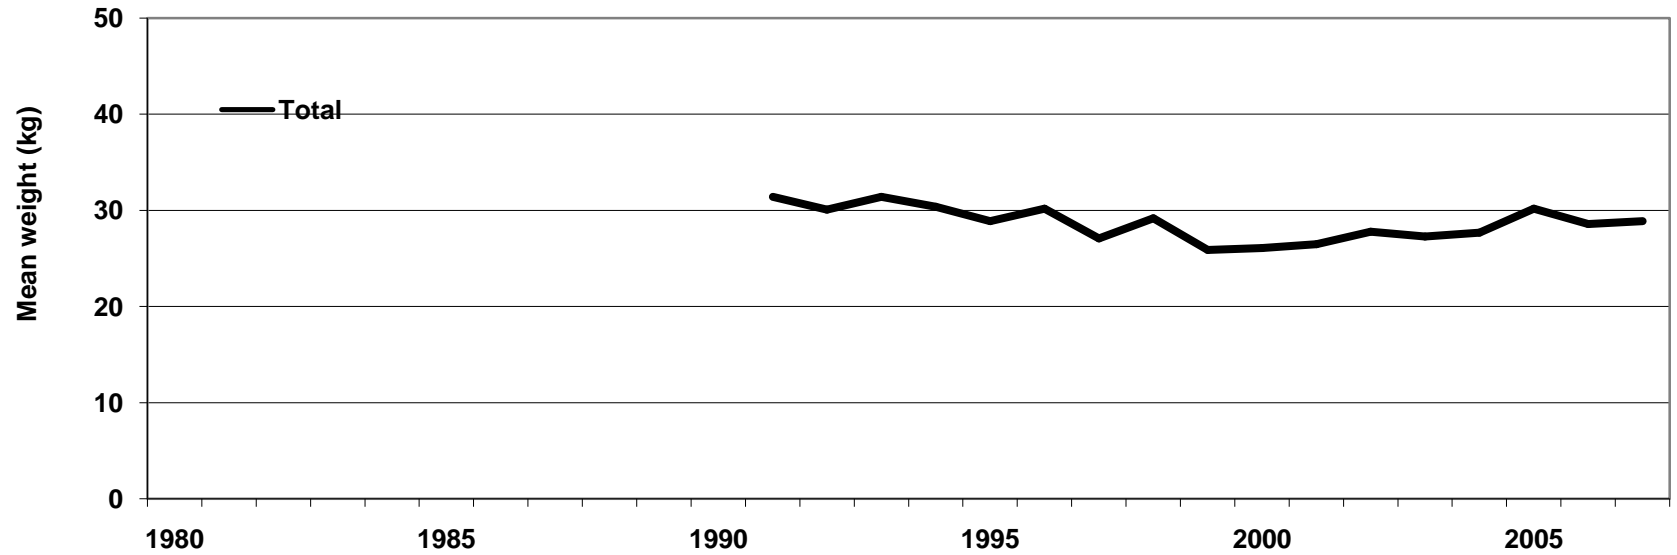

Mean weight