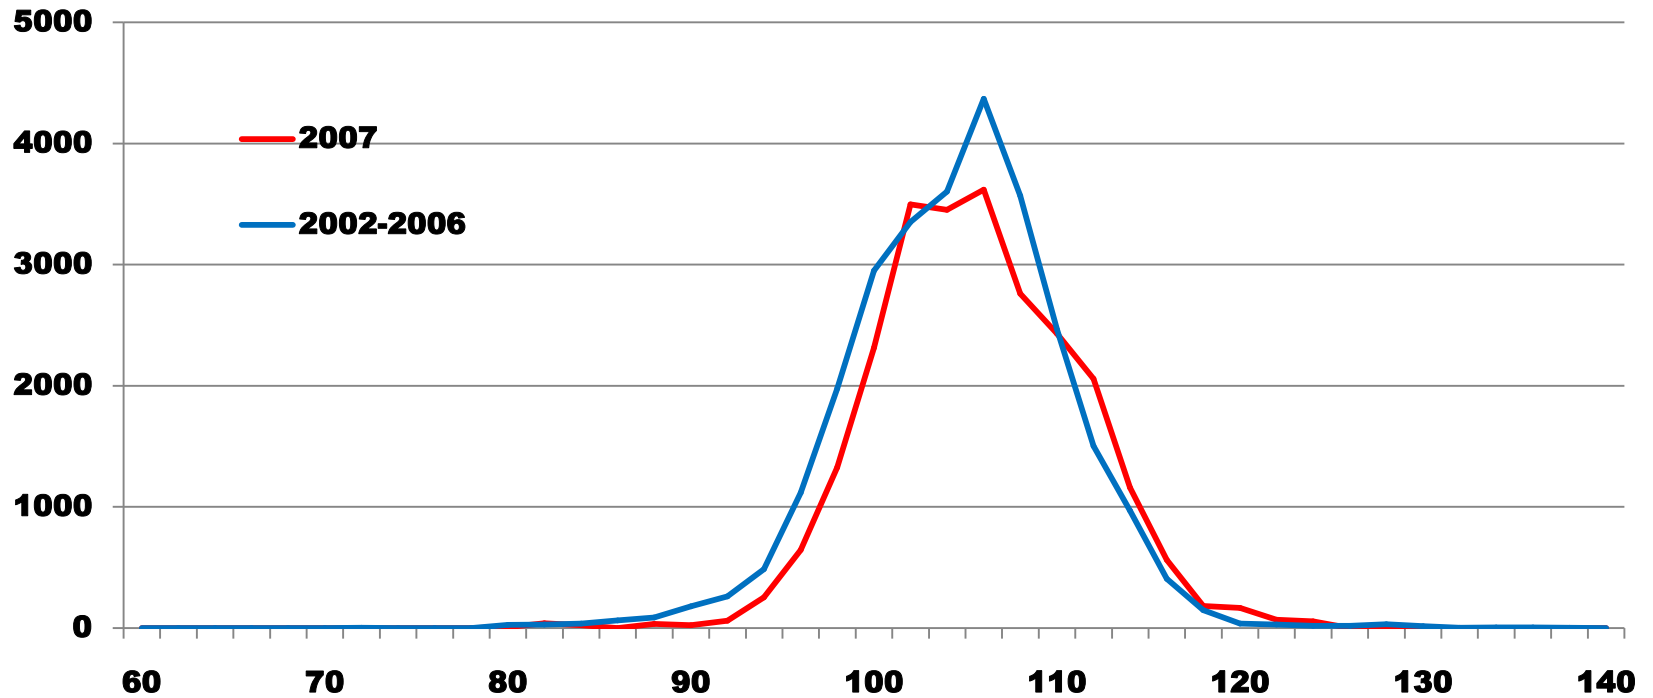

## Albacore log sets

■ Albacore 
 — % YFT <10 
 — % YFT >30

# Size distribution